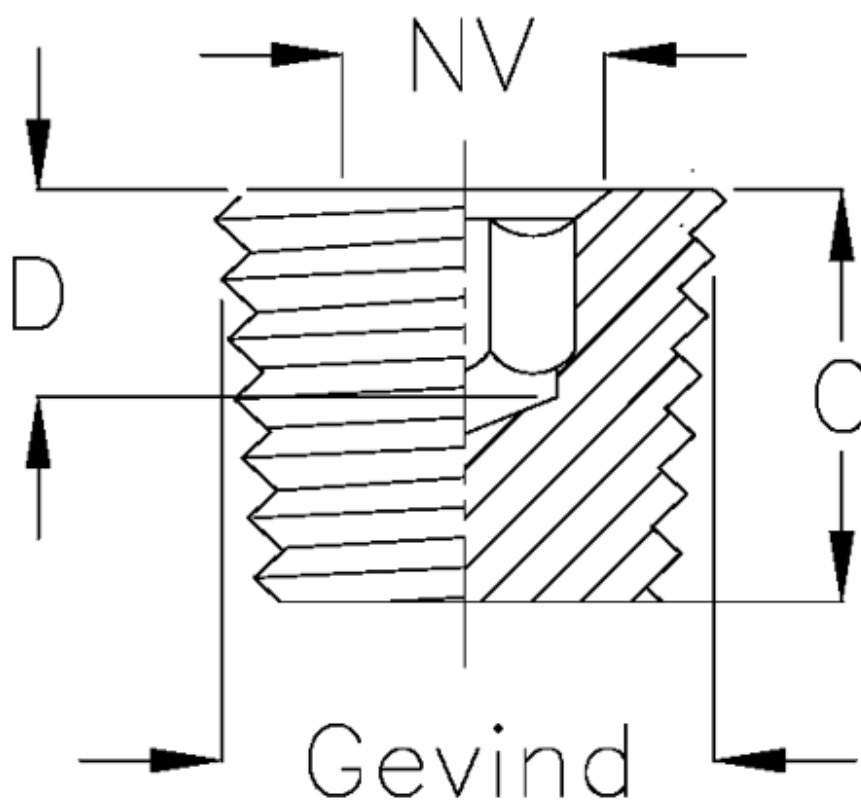

Varenummer: 21421195
Beskrivelse: Konisk bundskrue med 6-kant
Type 42C G 1/4

Mål

B = 10
C = 6
Gevind = 1/4 GAS
NV = 6